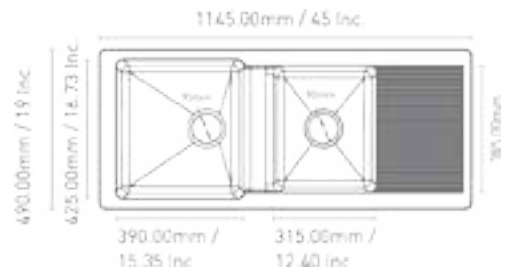

Model No: 4519

QUARTZ KITCHEN SINK

10MM
THICKNESS

Model Name	Rhyolite	
Model No.	4519	
SIZE (LxW)	45" x 19"	
WEIGHT	27.5 kg. (Approx)	
Coupling	SS 304	
MRP	GRANITE	₹ 20800/-
	METALLIC	₹ 22600/-

COLORS / SHADES

METALLIC BLACK	A	Metallic Series (Rhyolite-M)
METALLIC PEARL WHITE	B	
METALLIC DARK GREY	C	
METALLIC BRONZE	D	
GRANITO PEARL WHITE	E	Granite Series (Rhyolite-G)
GRANITO PEARL GREY	F	
GRANITO REDSTONE	G	
GRANITO IVORY	H