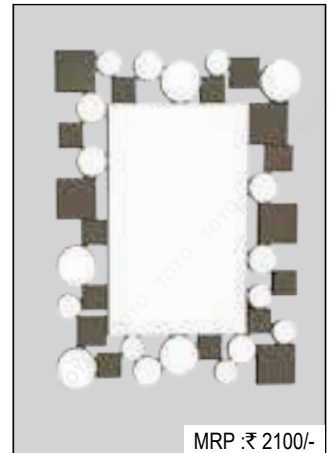

MRP : ₹ 2100/-

Model : TOYO 9301
Size : 450x600 mm (18" x 24")
Color : Rose Gold & Silver

MRP : ₹ 2100/-

Model : TOYO 9302
Size : 450x600 mm (18" x 24")
Color : Rose Gold & Silver

MRP : ₹ 2100/-

Model : TOYO 9303
Size : 450x600mm (18" x 24")
Color : Grey & Silver