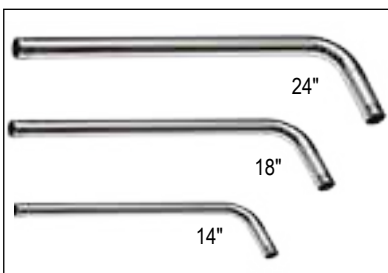

Model : 8811
Sizes : 24"/18"/14"
Color : Chrome

MRP :
24" : ₹ 550/-
18" : ₹ 415/-
14" : ₹ 348/-