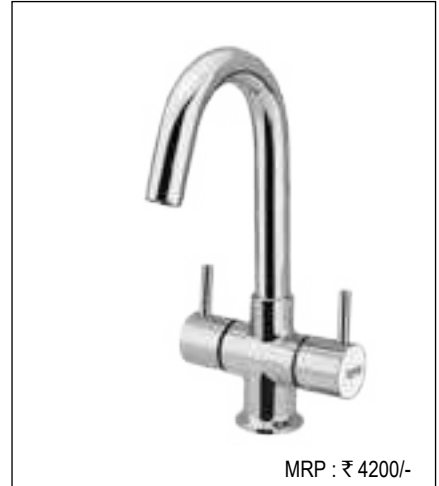

MRP : ₹ 4200/-

Item Name : Centre Hole Sink Mixer with Regular Swan Neck
Model : RU-51321
Color : CP