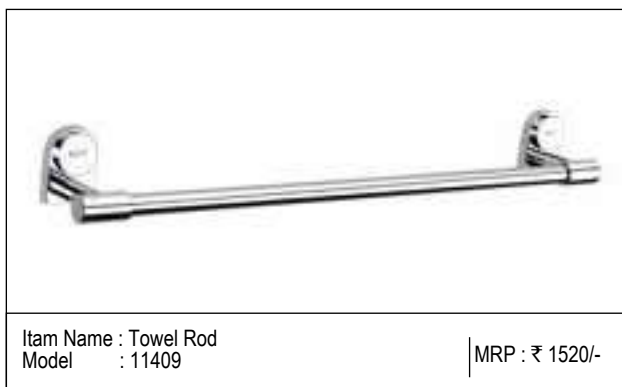

Features :-

- 56 Grade Full Brass
- Made From Die Forging Technology

- High Grade Plating
- Aesthetic Design