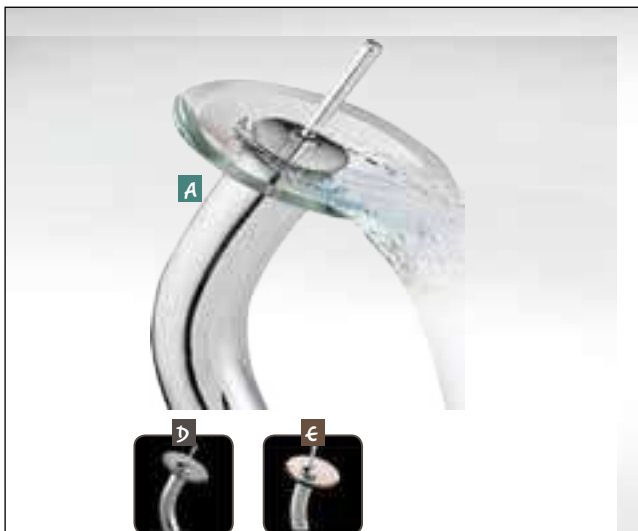

Model : TOYO 1003
Color : (A) Clear, (D) Black, (E) Brown

MRP
A : ₹ 5200
D & E : ₹ 5400