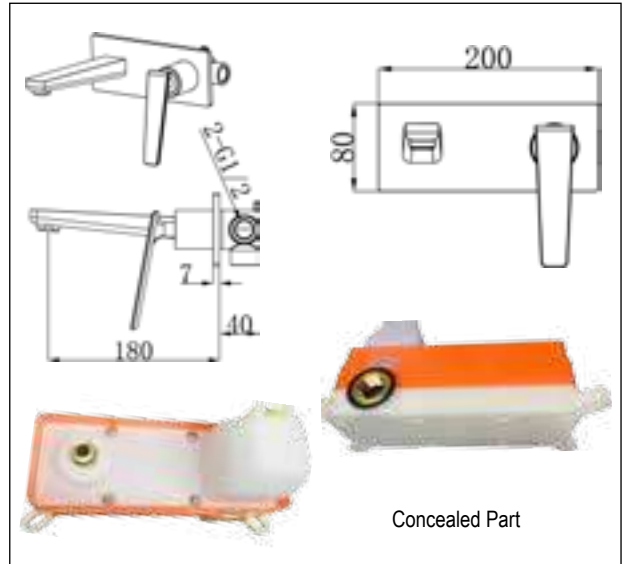

Model : 1031
Color : Full Chrome
Single Lever Pull Out Basin Mixer | MRP : ₹ 6500