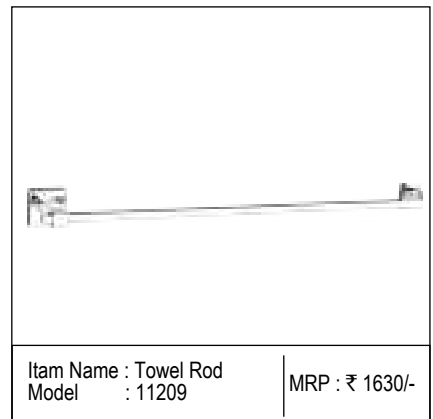

Features :-

- 56 Grade Full Brass
- Made From Die Forging Technology
- High Grade Plating
- Aesthetic Design