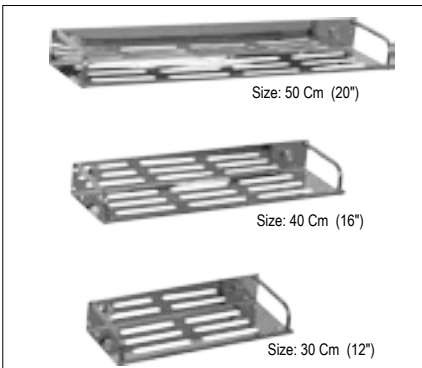

Size: 50 Cm (20")

Size: 40 Cm (16")

Size: 30 Cm (12")

Model : 2711
Size : 20"/16"/12"
Feature : SS Heavy Straight Shelf

MRP :
20" : ₹ 880/-
16" : ₹ 780/-
12" : ₹ 680/-

Size: 50 Cm (20")

Size: 40 Cm (16")

Size: 30 Cm (12")