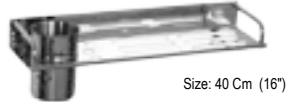

Size: 50 Cm (20")

Size: 40 Cm (16")

Size: 30 Cm (12")

Model : 2711
Size : 20"/16"/12"
Feature : SS Heavy Straight Shelf

MRP :
20" : ₹ 880/-
16" : ₹ 780/-
12" : ₹ 680/-

Size: 50 Cm (20")

Size: 40 Cm (16")

Size: 30 Cm (12")