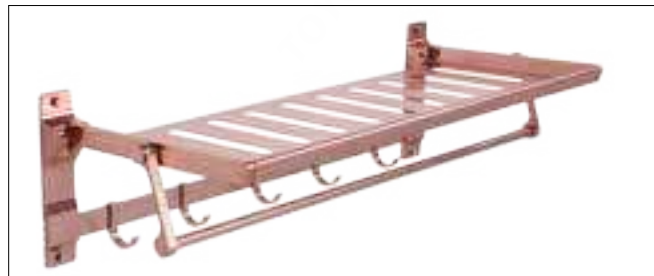

Model : 3316
Size : 60 cm (24")
Feature : Aluminium Foldable Towel Rack

MRP : ₹ 3200/-