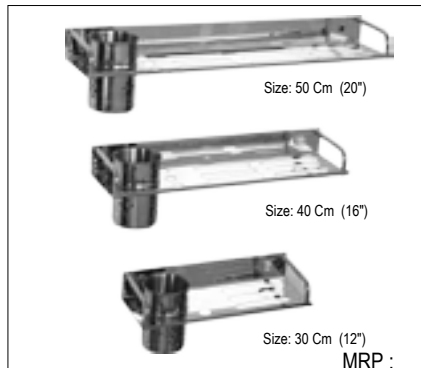

Size: 50 Cm (20")

Size: 40 Cm (16")

Size: 30 Cm (12")

Model : 2711
Size : 20"/16"/12"
Feature : SS Heavy Straight Shelf

MRP :
20" : ₹ 880/-
16" : ₹ 780/-
12" : ₹ 680/-

Size: 50 Cm (20")

Size: 40 Cm (16")

Size: 30 Cm (12")