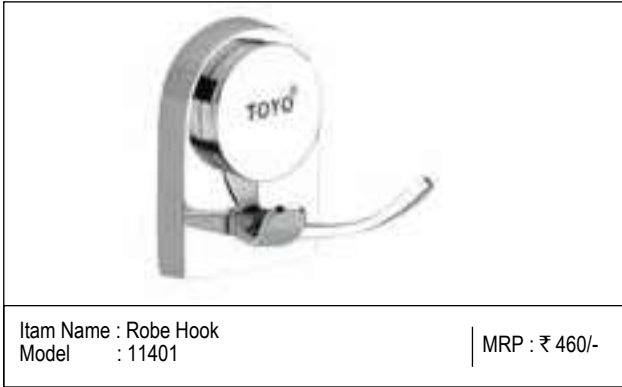

Features :-

- 56 Grade Full Brass
- Made From Die Forging Technology

- High Grade Plating
- Aesthetic Design