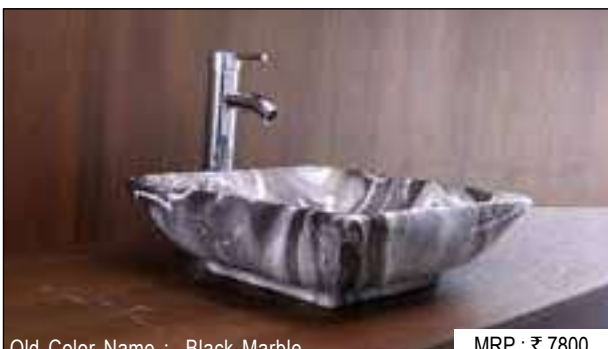

Old Color Name : Black Marble

MRP : ₹ 7800

New Model : Mari-347
Color : Black & Grey Marble | Old Model : 526