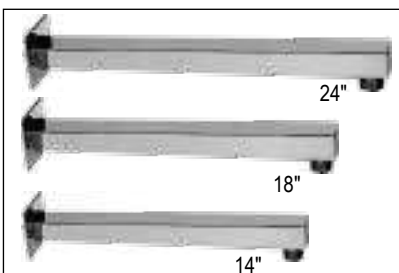

Model : 8801
Sizes : 24" / 18" / 14"
Color : Chrome

MRP :
24" : ₹ 1450/-
18" : ₹ 1050/-
14" : ₹ 955/-