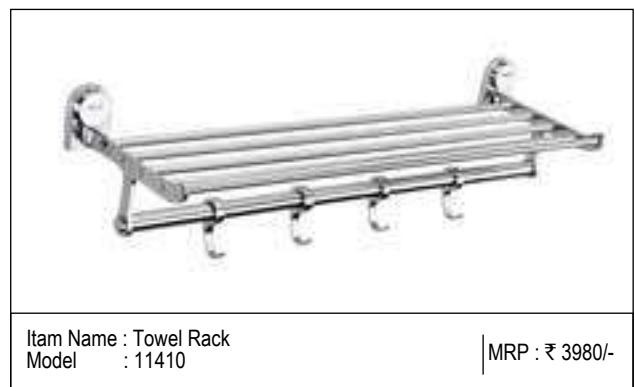

Features :-

- 56 Grade Full Brass
- Made From Die Forging Technology

- High Grade Plating
- Aesthetic Design